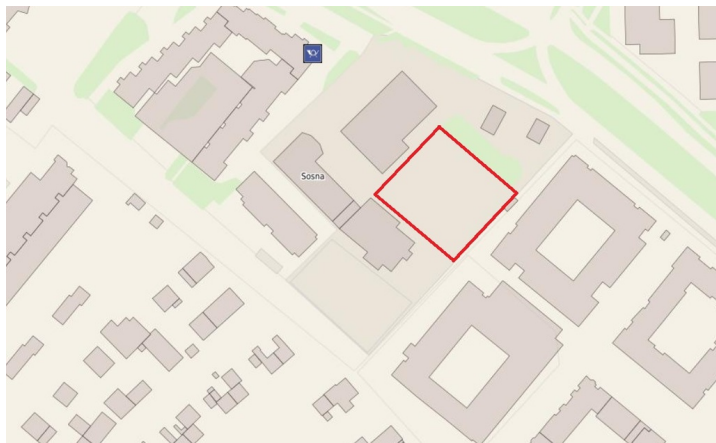

Działka na wynajem - Szczecin, Gumieńce

cena **8 000** zł

pow. działki: **2 000,00** m²,

opis nieruchomości

Na wynajem działka o powierzchni 2000 m2.

Wszystkie media dostępne.

Nieruchomość ogrodzona, wjazd przez bramę, bezpośrednio na działkę.

Bardzo dobra lokalizacja.

Teren nieutwardzony.

Czynsz najmu 8000 zł netto.

Kaucja do ustalenia.

Więcej informacji udzielę telefonicznie.

Zapraszam do kontaktu.

szczegóły oferty

Cena	8 000, 00 PLN	Cena za m2	4, 00 PLN
Miejscowość	Szczecin	Dzielnica - osiedle	Gumieńce
Powierzchnia działki	2 000, 00 m²	Rodzaj działki	USŁUGOWA