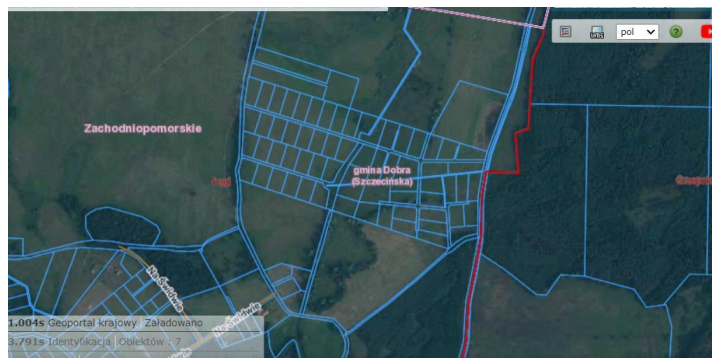

Działka na sprzedaż - Łęgi

cena **99 000** zł

pow. działki: **3 219,00** m²,

opis nieruchomości

Nieruchomość gruntowa nie zabudowana zlokalizowana w miejscowości Łęgi, gmina Dobra, powiat policki o powierzchni 3219 m² (ul. Na Świdwie). Rodzaj użytku: ŁIV i Ps V. Nieruchomość w kompleksie innych działek o podobnej wielkości.

Dojazd do działki ul. Na Świdwie, a następnie drogą wewnętrzną, która jest drogą prywatną (udział w cenie działki).

Brak planu zagospodarowania przestrzennego.

Studium -Uch. Rady Gm. Dobra nr XXXIV/ 485/2018 z 18.10.18, jednostka C. Brak mediów.

W otoczeniu brak zabudowań.

Działka w kształcie prostokąta.

Teren płaski, nieogrodzona.

Zapraszam do zapoznania się z tą nieruchomością w terenie.

szczegóły oferty

Nieruchomość dostępna od	15.09.2021	Cena	99 000, 00 PLN
Cena za m2	30, 75 PLN	Miejscowość	Łęgi
Położenie działki	TEREN PŁASKI	Powierzchnia działki	3 219, 00 m²
Kształt działki	PROSTOKĄT	Rodzaj działki	ROLNA
Forma własności działki	WŁASNOŚĆ		