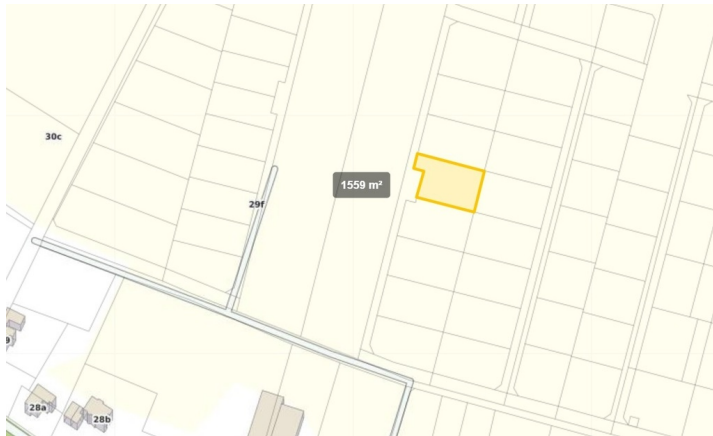

## Działka na sprzedaż - Niedźwiedź

cena **240 000** zł

pow. działki: **1 559,00** m<sup>2</sup>,

### opis nieruchomości

Prezentujemy Państwu na sprzedaż działkę budowlaną położoną w Niedźwiedziu.

W okolicy planowane osiedle domów jednorodzinnych.

Lokalizacja bardzo dobrze skomunikowana ze Szczecinem oraz Stargardem.

Działka objęta miejscowym planem zagospodarowania, który przewiduje m.in:

- zabudowę mieszkaniową jednorodziną
- pow. zabudowy 15÷20%
- dachy symetryczne, dwuspadowe, o kącie nachylenia połaci 40÷45°
- minimalna powierzchnia biologicznie czynna - 60%

Okolica zielona i spokojna.

Szczególnie polecamy ze względu na cenę oraz lokalizację!

Zapraszamy na prezentację

**szczegóły oferty**

Cena	<b>240 000, 00 PLN</b>	Stara cena	<b><del>220 000, 00 PLN</del></b>
Cena za m2	<b>153, 94 PLN</b>	Miejscowość	<b>Niedźwiedź</b>
Położenie działki	<b>TEREN PŁASKI</b>	Powierzchnia działki	<b>1 559, 00 m<sup>2</sup></b>
Kształt działki	<b>PROSTOKĄT</b>	Rodzaj działki	<b>BUDOWLANA</b>
Energia elektryczna	<b>TAK</b>	Rodzaj kanalizacji	<b>SZAMBO</b>
Źródło wody	<b>STUDNIA,</b>		