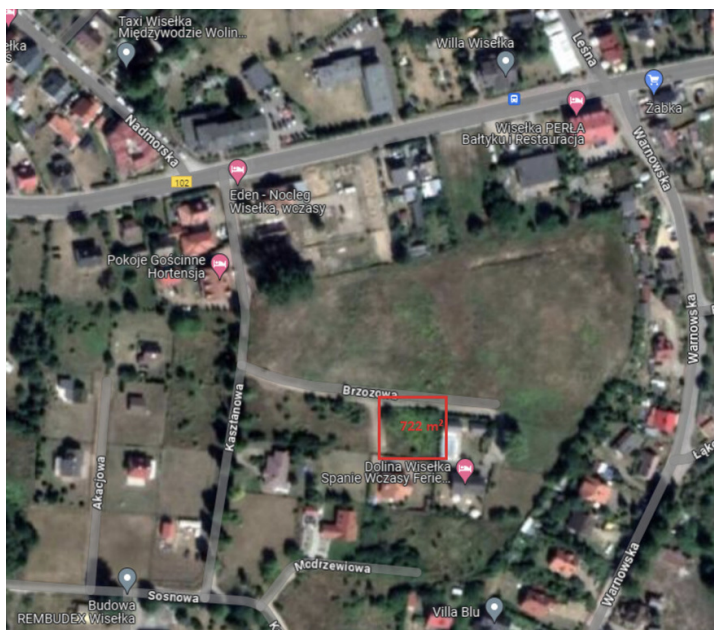

Działka na sprzedaż - Wisetka

cena **397 100** zł

pow. działki: **722,00** m²,

opis nieruchomości

Działka budowlana położona w nadmorskiej miejscowości Wisetka, klimatyczna miejscowość bez tłumów turystów z możliwością spokojnego wypoczynku. Pieszno nad morze 15 minut spaceru przez Woliński Park Narodowy, 5 minut pieszno nad Jezioro Wisetka.

Dla miłośników golfa w bliskiej okolicy pola golfowe Amber Baltic Golf Club.

Plaża w Wisetce to kawał pięknego piaszczystego lądu z widokiem na Bałtyk i fantastyczne nadmorskie klify. Można tu tradycyjnie popłażować lub wybrać się na spacer brzegiem morza aby podziwiać najwyższy nad polskim Bałtykiem nadmorski klif.

W miasteczku restauracje, bary puby, sklepy i inne rozrywki dla wczasowiczów.

Działka o powierzchni 722 m², na bocznej uliczce, na działce jest prąd. W okolicy domy jednorodzinne i małe pensjonaty.

Grunt RIVa. Wydane warunki zabudowy i zatwierdzony projekt budowlany i wydane pozwolenie na budowę w 2001 r.

Oferta godna polecenia ze względu na świetną lokalizację.

szczegóły oferty

Nieruchomość dostępna od	04.04.2024	Cena	397 100, 00 PLN
Cena za m2	550, 00 PLN	Miejscowość	Wisetka
Położenie działki	ZBOCZE	Posiada warunki zabudowy	TAK
Powierzchnia działki	722, 00 m²	Kształt działki	PROSTOKĄT
Rodzaj działki	BUDOWLANA	Forma własności działki	WŁASNOŚĆ
Energia elektryczna	TAK	Rodzaj kanalizacji	SZAMBO
Źródło wody	STUDNIA,		