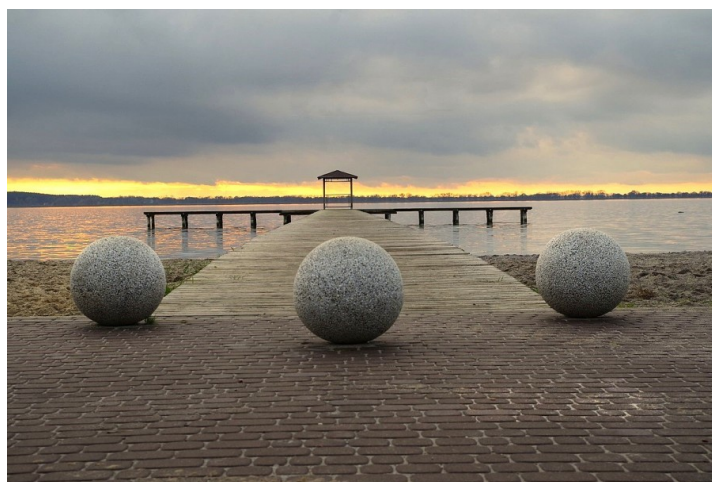

Działka na sprzedaż - Wierzbno

cena **99 000** zł

pow. działki: **500,00** m²,

opis nieruchomości

Grunt to dobra inwestycja !

Działka sprzedawana ze zgłoszeniem na budowę domku o powierzchni 35m².
Uzbrojenie - prąd pociągnięty do działki.

Na sprzedaż działka położona w kompleksie działek w miejscowości Wierzbno nad jeziorem Miedwie. Działki mają wspólną drogę wewnętrzną oraz wspólny teren rekreacyjny (plażowy).

Dojazd do działek drogą gminną - nieutwardzoną.

Dojście do jeziora od strony wschodniej. Teren został objęty projektem "NATURA 2000" - idealny do wypoczynku.

Działki znajdują się niedaleko miejskiej plaży z pomostem wykonanym z drewna, zakończonym domkiem na wodzie będącym równocześnie punktem widokowym oraz szkoły Wind & Kitesurfingu.

Przy plaży: sklep, bar oraz plac zabaw, dużo zieleni oraz miejsc spacerowych.

Miejscowość położona 21 km od Stargardu oraz 11 km od Pyrzyc, oraz około 45 km od Szczecina !

Oferta dotyczy działki nr 20.

Nasze biuro gwarantuje również obsługę w zakresie uzyskania kredytu na zakup nieruchomości .