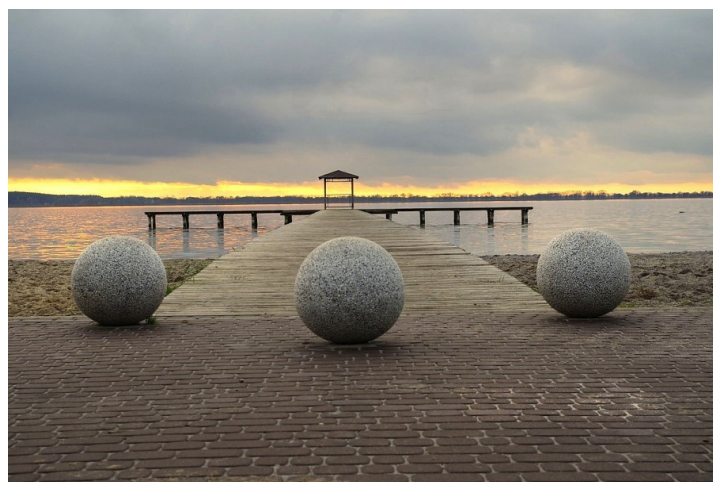

Działka na sprzedaż - Wierzbno

cena **99 000** zł

pow. działki: **500,00** m²,

opis nieruchomości

Grunt to dobra inwestycja !

Działka sprzedawana ze zgłoszeniem na budowę domku o powierzchni 35m².
Uzbrojenie - prąd pociągnięty do działki.

Na sprzedaż działka położona w kompleksie działek w miejscowości Wierzbno nad jeziorem Miedwie. Działki mają wspólną drogę wewnętrzną oraz wspólny teren rekreacyjny (plażowy).

Dojazd do działek drogą gminną - nieutwardzoną.

Dojście do jeziora od strony wschodniej. Teren został objęty projektem "NATURA 2000" - idealny do wypoczynku.

Działki znajdują się niedaleko miejskiej plaży z pomostem wykonanym z drewna, zakończonym domkiem na wodzie będącym równocześnie punktem widokowym oraz szkoły Wind & Kitesurfingu.

Przy plaży: sklep, bar oraz plac zabaw, dużo zieleni oraz miejsc spacerowych.

Miejscowość położona 21 km od Stargardu oraz 11 km od Pyrzyc, oraz około 45 km od Szczecina !

Oferta dotyczy działki nr 20.

Nasze biuro gwarantuje również obsługę w zakresie uzyskania kredytu na zakup nieruchomości .