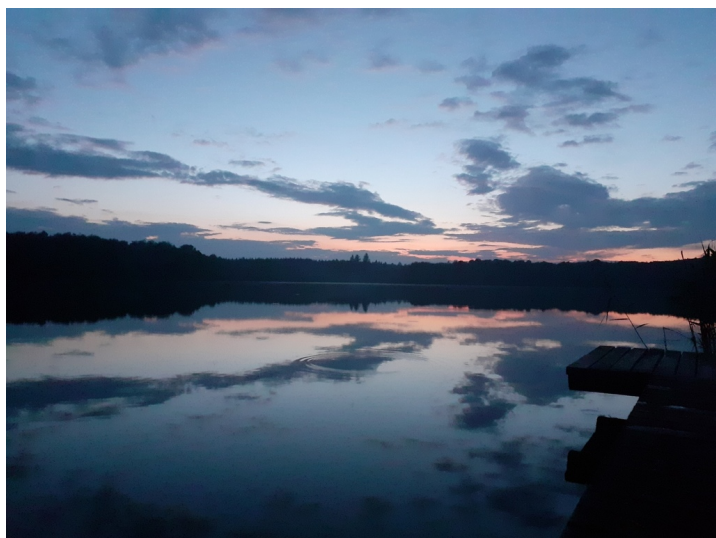

## Działka na sprzedaż - Sielsko

cena **377 000** zł

pow. działki: **3 000,00** m<sup>2</sup>,

Sielsko, działka 168  
/ Budynek Rekreacji indywidualnej /  
elewacje

Sielsko, działka 168 / Budynek Gospodarczy G 3.1, 3.2 /  
rzut parteru oraz fundament

### opis nieruchomości

Wyjątkowa działka nad jeziorem Sielsko - idealna inwestycja! Unikatowa nieruchomość z bezpośrednim

dostępem do wody!

- Powierzchnia działki z linią brzegową ok. 3000 m - położona tuż nad malowniczym jeziorem Sielsko.
- Wydane warunki zabudowy na: dom jednorodzinny + 3 domki rekreacyjne - doskonała okazja na rozwój turystyki lub prywatny raj wakacyjny.
- W skład sprzedaży wchodzi częśći wspólne (współwłasność z 3 właścicielami): prywatne nabrzeże oraz piaszczysta plaża - wszystko wyłącznie dla właścicieli!

Lokalizacja marzeń:

- Sielsko - urokliwa wieś w województwie zachodniopomorskim, powiat łobeski, gmina Węgorzyno.
- Tylko ok. 1 godziny drogi od Szczecina - idealne połączenie ciszy natury z bliskością miasta.
- Tuż obok słynna Zatoka Bielika ([www.zatokabelika.pl](http://www.zatokabelika.pl)) - miejsce, gdzie czas płynie wolniej, a natura wita otwartymi ramionami. Otoczona brzozywym lasem, z luksusowymi glampingami i sportami wodnymi.

Dodatkowe atuty:

- Możliwość dokupienia dużej działki sąsiedniej - rozszerz swoją inwestycję!
- Okolica bogata w naturę: krystaliczne jezioro, lasy, idealne na wypoczynek, wędkarstwo czy sporty wodne.

To nie tylko działka - to perspektywiczna inwestycja w rozwijającym się regionie turystycznym Pomorza Zachodniego.