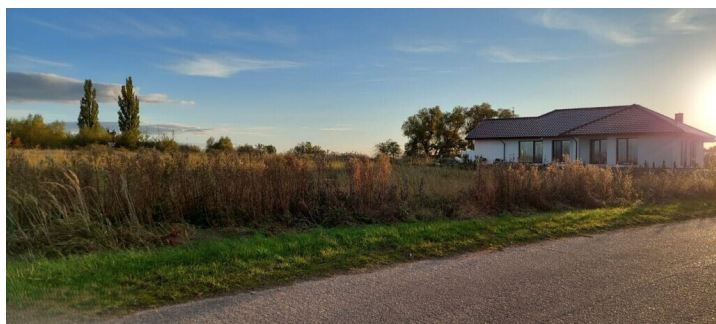

Działka na sprzedaż - Bobolin

cena **289 000** zł

pow. działki: **1 321,00** m²,

opis nieruchomości

Marzysz o domu z widokiem na naturę, gdzie poranki witają Cię śpiewem ptaków, a wieczory przynoszą ciszę i spokój?

Ta działka to idealna przestrzeń dla Ciebie.

Lokalizacja: Bobolin, gm. Kołbaskowo - zaledwie kilka minut od Szczecina, a jednak w zupełnie innym świecie.

Naprzeciwko działki rozciągają się pola, więc zamiast widoku na osiedle - każdego dnia możesz podziwiać sarenki i otwartą przestrzeń. Wokół znajdują się liczne ścieżki pieszo-rowerowe, idealne na codzienne spacerunki i przejażdżki z widokiem na panoramę Szczecina.

Bobolin to wieś, która w ostatnich latach tętni nowym życiem - powstają tu nowoczesne domy, a okolica rozwija się w harmonii z naturą. To miejsce, które łączy spokój wsi z wygodą bliskości miasta.

Działka ma powierzchnię 1321m², prąd przy działce, szambo i własne ujęcie wody do wykonania. Brak MPZP

oraz WZ. Sąsiednie działki są zabudowane domami jednorodzinnymi.

To idealna propozycja dla osób, które chcą uciec od miejskiego zgiełku i zamieszkać w miejscu, gdzie natura wciąż gra pierwsze skrzypce.