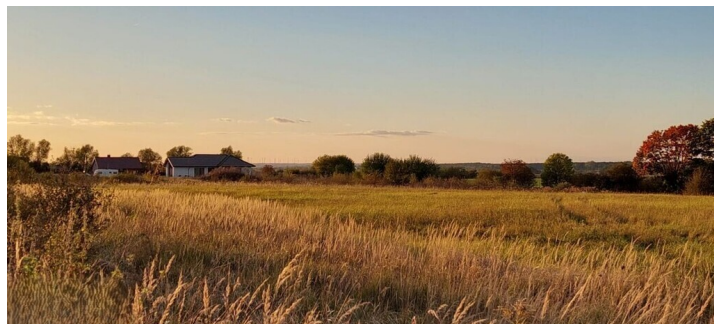

Działka na sprzedaż - Bobolin

cena **289 000** zł

pow. działki: **1 321,00** m²,

opis nieruchomości

Marzysz o domu z widokiem na naturę, gdzie poranki witają Cię śpiewem ptaków, a wieczory przynoszą ciszę i spokój?

Ta działka to idealna przestrzeń dla Ciebie.

Lokalizacja: Bobolin, gm. Kołbaskowo - zaledwie kilka minut od Szczecina, a jednak w zupełnie innym świecie.

Naprzeciwko działki rozciągają się pola, więc zamiast widoku na osiedle - każdego dnia możesz podziwiać sarenki i otwartą przestrzeń. Wokół znajdują się liczne ścieżki pieszo-rowerowe, idealne na codzienne spacerunki i przejażdżki z widokiem na panoramę Szczecina.

Bobolin to wieś, która w ostatnich latach tętni nowym życiem - powstają tu nowoczesne domy, a okolica rozwija się w harmonii z naturą. To miejsce, które łączy spokój wsi z wygodą bliskości miasta.

Działka ma powierzchnię 1321m², prąd przy działce, szambo i własne ujęcie wody do wykonania. Brak MPZP

oraz WZ. Sąsiednie działki są zabudowane domami jednorodzinnymi.

To idealna propozycja dla osób, które chcą uciec od miejskiego zgiełku i zamieszkać w miejscu, gdzie natura wciąż gra pierwsze skrzypce.