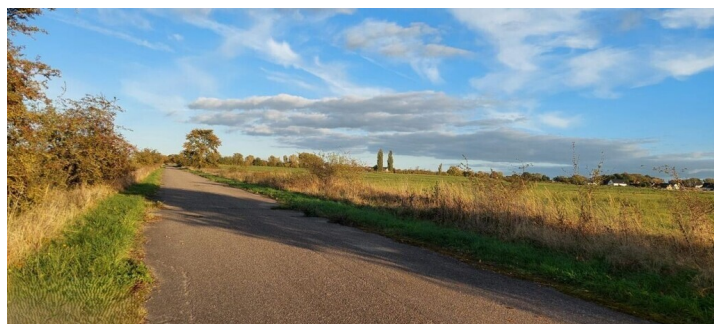

Działka na sprzedaż - Bobolin

cena **289 000** zł

pow. działki: **1 321,00** m²,

opis nieruchomości

Marzysz o domu z widokiem na naturę, gdzie poranki witają Cię śpiewem ptaków, a wieczory przynoszą ciszę i spokój?

Ta działka to idealna przestrzeń dla Ciebie.

Lokalizacja: Bobolin, gm. Kołbaskowo - zaledwie kilka minut od Szczecina, a jednak w zupełnie innym świecie.

Naprzeciwko działki rozciągają się pola, więc zamiast widoku na osiedle - każdego dnia możesz podziwiać sarenki i otwartą przestrzeń. Wokół znajdują się liczne ścieżki pieszo-rowerowe, idealne na codzienne spacerunki i przejażdżki z widokiem na panoramę Szczecina.

Bobolin to wieś, która w ostatnich latach tętni nowym życiem - powstają tu nowoczesne domy, a okolica rozwija się w harmonii z naturą. To miejsce, które łączy spokój wsi z wygodą bliskości miasta.

Działka ma powierzchnię 1321m², prąd przy działce, szambo i własne ujęcie wody do wykonania. Brak MPZP

oraz WZ. Sąsiednie działki są zabudowane domami jednorodzinnymi.

To idealna propozycja dla osób, które chcą uciec od miejskiego zgiełku i zamieszkać w miejscu, gdzie natura wciąż gra pierwsze skrzypce.