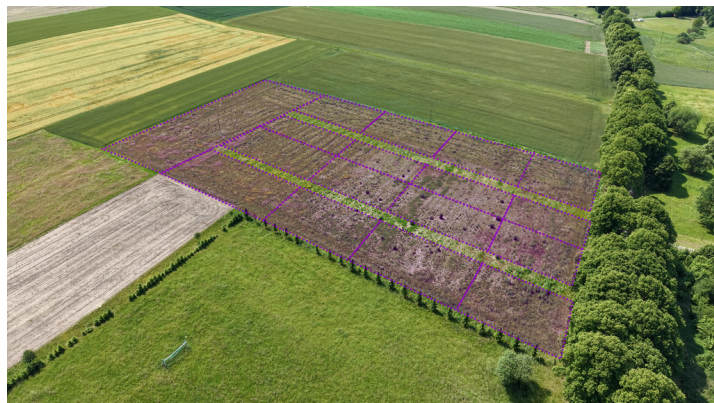

Działka na sprzedaż - Świecie Kołobrzeskie

cena **59 000** zł

pow. działki: **1 101,00** m²,

opis nieruchomości

Na sprzedaż **4 działki budowlane przy głównej drodze - Świecie Kołobrzeskie**, gmina Siemyśl

Przedmiotem oferty są 4 atrakcyjne działki budowlane, każda o powierzchni **około 1100 m²**, położone w miejscowości Świecie Kołobrzeskie, w gminie Siemyśl (woj. zachodniopomorskie).

Działki zlokalizowane są bezpośrednio przy drodze głównej, co zapewnia wygodny dojazd o każdej porze roku.

- Powierzchnia działek: ok. 1100 m² każda
- Przeznaczenie: zabudowa mieszkaniowa jednorodzinna
- Dojazd: bezpośrednio z drogi gminnej
- Media: w bliskiej odległości (prąd, woda)
- Odległość do morza (Kołobrzeg): ok. 20 km
-

Działki mają regularny kształt, są płaskie i gotowe pod zabudowę. Bliskość mediów oraz lokalizacja przy głównej drodze czyni je idealną propozycją zarówno pod budowę domu całorocznego, jak i inwestycję na przyszłość.