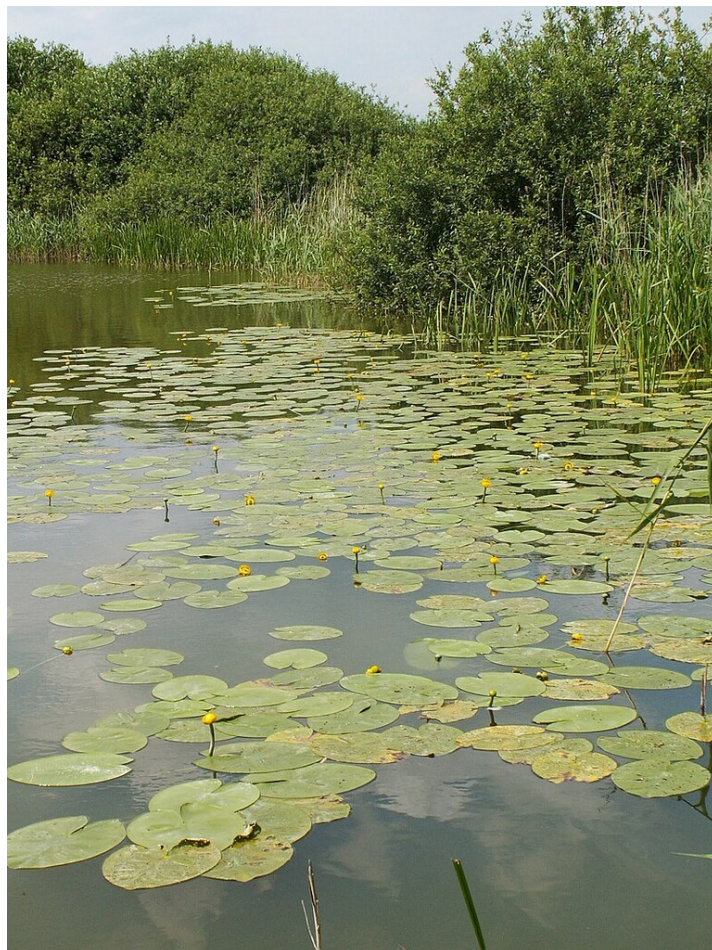

Działka na sprzedaż - Giżyn

cena **63 000** zł

pow. działki: **900,00** m²,

opis nieruchomości

Działka o powierzchni 900 m² położona w miejscowości Giżyn w niewielkiej odległości od jeziora Miedwie.

Możliwość szybkiej zabudowy.

Dla terenu, na którym znajduje się działka został opracowany Miejscowy Plan Zagospodarowania Przestrzennego.

Ustalenia funkcjonalne:

- typ zabudowy: wolnostojący, bliźniaczy,
- min powierzchnia działki - dla zabudowy wolnostojącej 900 m², dla zabudowy bliźniaczej 700 m²,
- powierzchnia zabudowy do 25%,
- wysokość zabudowy - do 2 kondygnacji, druga w dachu stromym do 8 m do kalenicy,
- dach dwu lub wielospadowy kąt nachylenia 38-45 stopni,
- minimalna powierzchnia biologicznie czynna 60%,
- na każdej działce minimum 2 miejsca postojowe.

Infrastruktura techniczna:

- prąd w drodze wewnętrznej, po uzyskaniu warunków w ciągu dwóch, trzech miesięcy,
- kanalizacja - zbiornik bezodpływowy położony na działce,
- zaopatrzenie w wodę z istniejącego wodociągu grupowego ok. 150 m, w zależności od położenia działki w stosunku do wodociągu.

Giżyn (niem. Giesenthal, nazwa przejściowa tłumaczenie dosłowne rozlewisko, zalewisko) - wieś w Polsce położona w województwie zachodniopomorskim, w powiecie pyrzyckim, w gminie Pyrzyce.

We wsi znajduje się most z kamienia polnego pochodzący z 1872 roku. Umieszczony jest nad kanałem łączącym jezioro Miedwie z jeziorem Będogoszcz. Dobre warunki do windsurfingu.