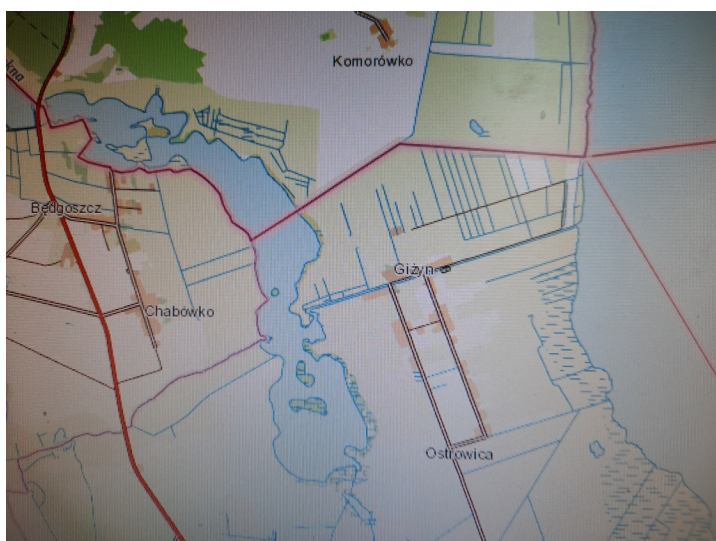

Działka na sprzedaż - Giżyn

cena **63 000** zł

pow. działki: **900,00** m²,

opis nieruchomości

Działka o powierzchni 900 m² położona w miejscowości Giżyn w niewielkiej odległości od jeziora Miedwie.

Możliwość szybkiej zabudowy.

Dla terenu, na którym znajduje się działka został opracowany Miejscowy Plan Zagospodarowania Przestrzennego.

Ustalenia funkcjonalne:

- typ zabudowy: wolnostojący, bliźniaczy,
- min powierzchnia działki - dla zabudowy wolnostojącej 900 m², dla zabudowy bliźniaczej 700 m²,
- powierzchnia zabudowy do 25%,
- wysokość zabudowy - do 2 kondygnacji, druga w dachu stromym do 8 m do kalenicy,
- dach dwu lub wielospadowy kąt nachylenia 38-45 stopni,
- minimalna powierzchnia biologicznie czynna 60%,
- na każdej działce minimum 2 miejsca postojowe.

Giżyn (niem. Giesenthal, nazwa przejściowa tłumaczenie dosłowne rozlewisko, zalewisko) - wieś w Polsce położona w województwie zachodniopomorskim, w powiecie pyrzyckim, w gminie Pyrzyce.

We wsi znajduje się most z kamienia polnego pochodzący z 1872 roku. Umieszczony jest nad kanałem łączącym jezioro Miedwie z jeziorem Będogoszcz. Dobre warunki do windsurfingu.

Udział w drodze 500 zł.

szczegóły oferty

Nieruchomość dostępna od	15.04.2025	Cena	63 000, 00 PLN
Cena za m2	70, 00 PLN	Miejscowość	Gizyn
Powierzchnia działki	900, 00 m²	Kształt działki	PROSTOKĄT
Rodzaj działki	BUDOWLANA	Forma własności działki	WŁASNOŚĆ
Energia elektryczna	TAK		