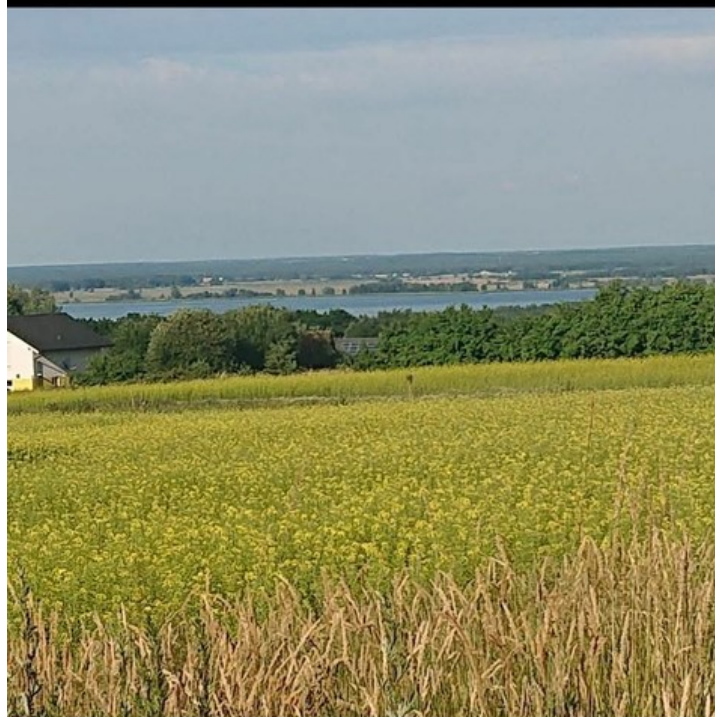

Działka na sprzedaż - Szczecin, Skolwin

cena **280 000** zł

pow. działki: **945,00** m²,

opis nieruchomości

Działka objęta Miejscowym Planem Zagospodarowania Przestrzennego. Działka położona przy ul. Inwalidzkiej. Powierzchnia 945 m² + udział w drodze. Kształt prostokątny o wymiarach 27/35 m. Działka narożna, z pięknym widokiem na Jez. Dąbskie. Nieruchomość położona na uboczu a jednocześnie w kompleksie innych działek. Dojazd drogą wewnętrzną (wraz z działką nabywa się udział w tej drodze). Obok zabudowania. Ponieważ działka znajduje się na wzniesieniu właściciele będą mieli niesamowity widok na okolice. Uzbrojenie przy najbliższych zabudowaniach. Działka budowlana. Teren zabudowy jednorodzinnej. Oferta na wyłączność. Zapraszam.

szczegóły oferty

Nieruchomość dostępna od	28.03.2025	Cena	280 000, 00 PLN
Stara cena	295 000, 00 PLN	Cena za m2	296, 30 PLN
Miejscowość	Szczecin	Dzielnica - osiedle	Skolwin
Ulica	ul. Inwalidzka	Położenie działki	TEREN PŁASKI
Powierzchnia działki	945, 00 m²	Kształt działki	PROSTOKĄT
Rodzaj działki	BUDOWLANA	Forma własności działki	WŁASNOŚĆ
Energia elektryczna	TAK	Źródło wody	WODA MIEJSKA,