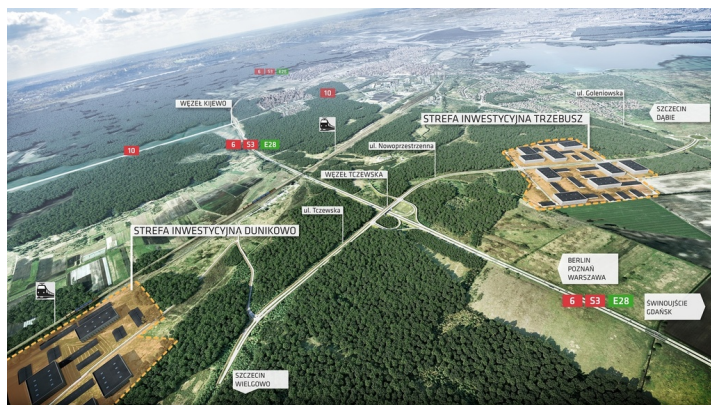

Działka na wynajem - Szczecin, Dąbie

cena **22 000** zł

pow. działki: **10 000,00** m²,

opis nieruchomości

Teren o pow. 10000 m² w przemysłowej części Dąbia w Szczecinie, w niewielkiej odległości od dworca Dąbie. Teren jest utwardzony, (częściowo asfalt, pozostałe żwir) uzbrojony (woda, kanalizacja, prąd).

Na terenie parkowały ciężkie pojazdy, TIR-y, ciągniki.

Cena za 2,20 zł/m².

Istnieje możliwość wynajęcia większej powierzchni terenu.

szczegóły oferty

Nieruchomość dostępna od	05.01.2024	Cena	22 000, 00 PLN
Stara cena	12 500, 00 PLN	Cena za m2	2, 20 PLN
Miejscowość	Szczecin	Dzielnica - osiedle	Dąbie
Posiada warunki zabudowy	TAK	Powierzchnia działki	10 000, 00 m²
Kształt działki	PROSTOKĄT	Rodzaj działki	USŁUGOWA
Forma własności działki	WŁASNOŚĆ	Energia elektryczna	TAK
Podłączona kanalizacja	TAK		