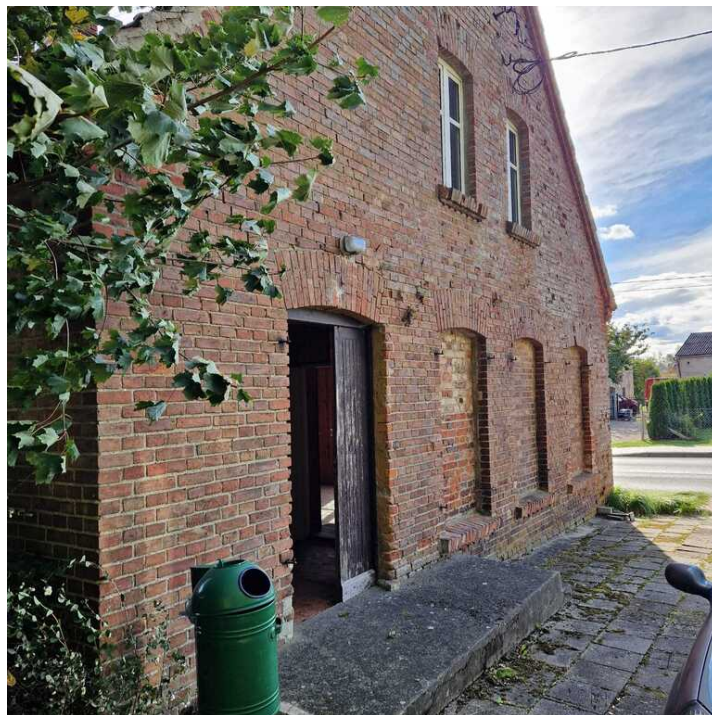

Dom na sprzedaż - Drawsko Pomorskie

cena **139 000** zł

liczba pokoi: **2**, pow. całkowita: **130,00** m², pow. działki: **103,00** m²,

opis nieruchomości

Ofertą sprzedaży jest poniemiecki dom, w zabudowie bliźniaczej, usytuowany w cichej i spokojnej miejscowości, w powiecie drawskim.

Budynek murowany z czerwonej cegły, posadowiony na działce o powierzchni 103 m² ale jest również możliwość dzierżawy działki graniczącej bezpośrednio z posesją o powierzchni 600m².

Na powierzchnię całkowitą około 130 m² (parter plus poddasze ze skosami) składa się:

Nieruchomość zlokalizowana w pięknej, cichej i zielonej okolicy.

Odległość do:

-> Drawsko Pomorskie - 8km

-> Łobez - 14km

-> Kołobrzeg - 83km

-> Szczecin - 106km

Cena do negocjacji.

Zapraszam serdecznie na prezentację po uprzednim kontakcie telefonicznym z opiekunem oferty