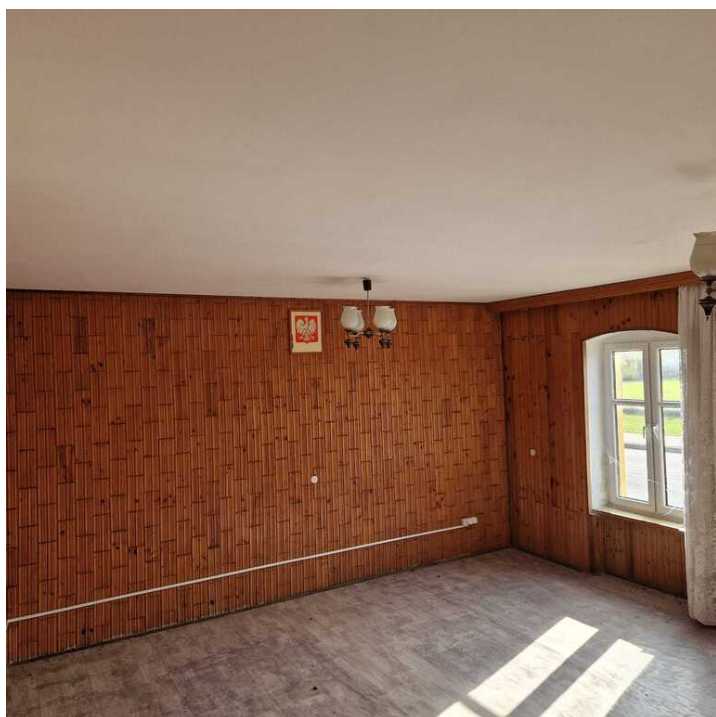

Dom na sprzedaż - Drawsko Pomorskie

cena **139 000** zł

liczba pokoi: **2**, pow. całkowita: **130,00** m², pow. działki: **103,00** m²,

opis nieruchomości

Ofertą sprzedaży jest poniemiecki dom, w zabudowie bliźniaczej, usytuowany w cichej i spokojnej miejscowości, w powiecie drawskim.