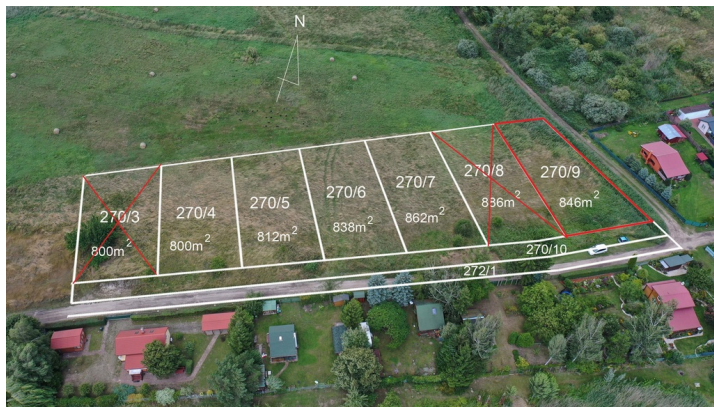

Działka na sprzedaż - Załęże

cena **84 600** zł

pow. działki: **846,00** m²,

opis nieruchomości

Oferujemy do sprzedaży kompleks 7 działek rekreacyjnych zlokalizowanych nad Jeziorem Sitno we wsi Załęże, gmina Kozielice, powiat pyrzycki. Działki zlokalizowane w drugiej linii zabudowy od jeziora na terenie, gdzie istnieją domki zabudowy letniskowej.

Na danym terenie obowiązuje Miejskowy Plan Zagospodarowania Przestrzennego, z którego wynika:

Obszar elementarny 10 ML:

Teren rekreacji indywidualnej, z zabudową letniskową:

- zabudowa letniskowa wolno stojąca, niepodpiwniczona,
- obowiązująca linia zabudowy 13,5m od granicy z drogą 02 KD,

- c) nieprzekraczalne linie zabudowy zgodnie z rysunkiem planu,
- d) kalenice budynków równoległe do drogi 02 KD.
- e) powierzchnia zabudowy do 15% powierzchni działki,
- f) wysokość zabudowy do 6,5m,
- g) dachu dwuspadowe o kącie nachylenia połaci 25-35 stopni,
- h) powierzchnia biologicznie czynna minimum 70% powierzchni działki,
- i) dostęp do działek z projektowanej drogi dojazdowej 02 KD

Działki nieogrodzone, położone wzdłuż drogi dojazdowej. Do jeziora ok. 50m.

.Powierzchnie działek:

- nr 270/3 = 800mkw - SPRZEDANE
- nr 270/4 = 800mkw
- nr 270/5 = 812mkw
- nr 270/6 = 838mkw
- nr 270/7 = 862mkw
- nr 270/8 = 886mkw - REZERWACJA
- nr 270/9 = 846mkw