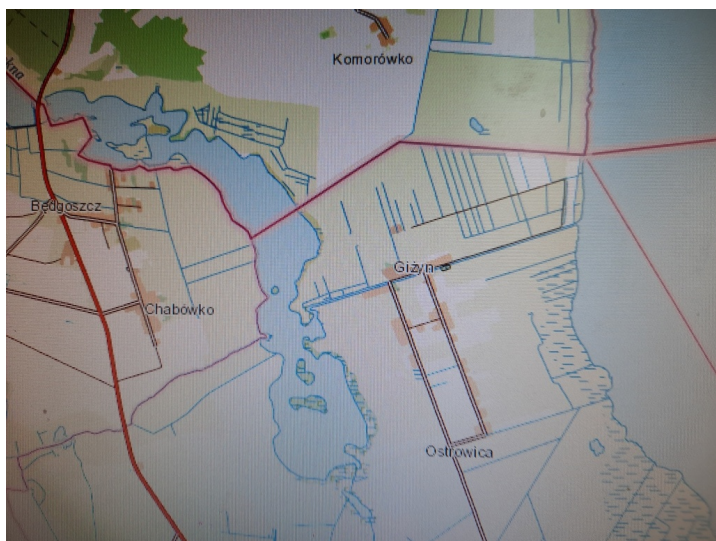

Działka na sprzedaż - Giżyn

cena **89 000** zł

pow. działki: **3 000,00** m²,

opis nieruchomości

Działka rolna o powierzchni 3000 m² położona w miejscowości Giżyn (niem. Giesenthal, tłum. dosłowne

rozlewisko, zlewisko).

Działka w odległości ok. 150 m od jeziora Będgoszcz. Teren objęty jest programem Natura 2000. Działka jest nieuzbrojona. Symbol użytku ŁV.

W niedalekiej odległości znajdują się domy.

Wieś w położona w województwie zachodniopomorskim, w powiecie pyrzyckim, w gminie Pyrzyce. Do 1945 roku wraz z drugą przyległą miejscowością Raumersaue (Ostrowica), tworzyła gminę wiejską (Die Gemeinde Giesenthal-Raumersaue), podlegającą obwodowi policyjnemu w Turzu (Amtsbezirk Horst[4]), w powiecie pyrzyckim (Kreis Pyritz) rejencja szczecińska (Regierungsbezirk Stettin), prowincji pomorskiej (Provinz Pommern). W latach 1945-1998 miejscowość należała administracyjnie do województwa szczecińskiego. We wsi znajduje się most z kamienia polnego pochodzący z 1872. Umieszczony jest nad kanałem łączącym jezioro Miedwie z jeziorem Będgoszcz.

Będgoszcz - jezioro położone w zachodniej części Pojezierza Zachodniopomorskiego na Równinie Pyrzyckiej, na zachód od Jeziora Miedwie, na terenie trzech gmin: Pyrzyce, Bielice oraz Stare Czarnowo.

Przez Będgoszcz przepływa rzeka Ostrowica, uchodzą do niego strugi Krzekna i Bielica. Jezioro Będgoszcz jest jedną z pozostałości dawnego wielkiego akwenu tzw. Zastoiska Pyrzyckiego zwanego Pramiedwiami. W drugiej połowie XVIII wieku cesarz Fryderyk Wielki nakazał przeprowadzenie melioracji okolic Pramiedwiami. Efektem prac Davida Gilly`ego było zmniejszenie się ok. 1771 akwenu o 575 ha i obniżenie poziom lustra wody o 2,5 m, w wyniku czego powstały nowe jeziora, m.in. Będgoszcz.