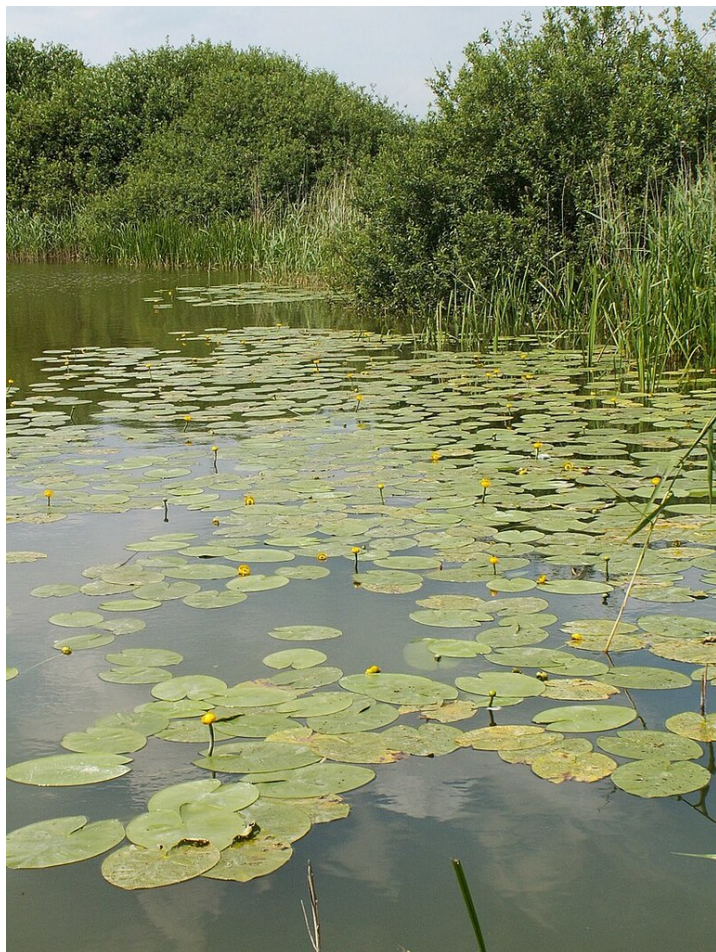

Działka na sprzedaż - Giżyn

cena **89 000** zł

pow. działki: **3 000,00** m²,

opis nieruchomości

Działka rolna o powierzchni 3000 m² położona w miejscowości Giżyn (niem. Giesenthal, tłum. dosłowne

rozlewisko, zlewisko).

Działka w odległości ok. 150 m od jeziora Będgoszcz. Teren objęty jest programem Natura 2000. Działka jest nieuzbrojona. Symbol użytku ŁV.

W niedalekiej odległości znajdują się domy.

Wieś w położona w województwie zachodniopomorskim, w powiecie pyrzyckim, w gminie Pyrzyce. Do 1945 roku wraz z drugą przyległą miejscowością Raumersaue (Ostrowica), tworzyła gminę wiejską (Die Gemeinde Giesenthal-Raumersaue), podlegającą obwodowi policyjnemu w Turzu (Amtsbezirk Horst[4]), w powiecie pyrzyckim (Kreis Pyritz) rejencja szczecińska (Regierungsbezirk Stettin), prowincji pomorskiej (Provinz Pommern). W latach 1945-1998 miejscowość należała administracyjnie do województwa szczecińskiego. We wsi znajduje się most z kamienia polnego pochodzący z 1872. Umieszczony jest nad kanałem łączącym jezioro Miedwie z jeziorem Będgoszcz.

Będgoszcz - jezioro położone w zachodniej części Pojezierza Zachodniopomorskiego na Równinie Pyrzyckiej, na zachód od Jeziora Miedwie, na terenie trzech gmin: Pyrzyce, Bielice oraz Stare Czarnowo.

Przez Będgoszcz przepływa rzeka Ostrowica, uchodzą do niego strugi Krzekna i Bielica. Jezioro Będgoszcz jest jedną z pozostałości dawnego wielkiego akwenu tzw. Zastoiska Pyrzyckiego zwanego Pramiedwiami. W drugiej połowie XVIII wieku cesarz Fryderyk Wielki nakazał przeprowadzenie melioracji okolic Pramiedwiami. Efektem prac Davida Gilly`ego było zmniejszenie się ok. 1771 akwenu o 575 ha i obniżenie poziom lustra wody o 2,5 m, w wyniku czego powstały nowe jeziora, m.in. Będgoszcz.