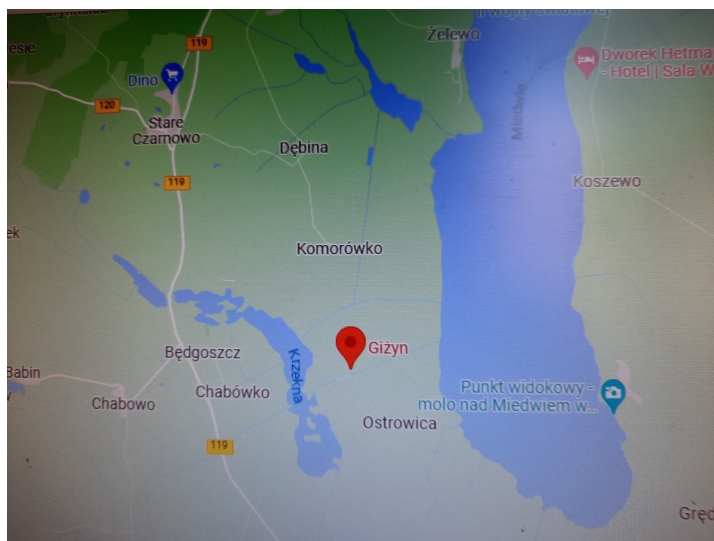

Działka na sprzedaż - Giżyn

cena **89 000** zł

pow. działki: **3 000,00** m²,

opis nieruchomości

Działka rolna o powierzchni 3000 m² położona w miejscowości Giżyn (niem. Giesenthal, tłum. dosłowne

rozlewisko, zlewisko).

Działka w odległości ok. 150 m od jeziora Będgoszcz. Teren objęty jest programem Natura 2000. Działka jest nieuzbrojona. Symbol użytku ŁV.

W niedalekiej odległości znajdują się domy.

Wieś w położona w województwie zachodniopomorskim, w powiecie pyrzyckim, w gminie Pyrzyce. Do 1945 roku wraz z drugą przyległą miejscowością Raumersaue (Ostrowica), tworzyła gminę wiejską (Die Gemeinde Giesenthal-Raumersaue), podlegającą obwodowi policyjnemu w Turzu (Amtsbezirk Horst[4]), w powiecie pyrzyckim (Kreis Pyritz) rejencja szczecińska (Regierungsbezirk Stettin), prowincji pomorskiej (Provinz Pommern). W latach 1945-1998 miejscowość należała administracyjnie do województwa szczecińskiego. We wsi znajduje się most z kamienia polnego pochodzący z 1872. Umieszczony jest nad kanałem łączącym jezioro Miedwie z jeziorem Będgoszcz.

Będgoszcz - jezioro położone w zachodniej części Pojezierza Zachodniopomorskiego na Równinie Pyrzyckiej, na zachód od Jeziora Miedwie, na terenie trzech gmin: Pyrzyce, Bielice oraz Stare Czarnowo.

Przez Będgoszcz przepływa rzeka Ostrowica, uchodzą do niego strugi Krzekna i Bielica. Jezioro Będgoszcz jest jedną z pozostałości dawnego wielkiego akwenu tzw. Zastoiska Pyrzyckiego zwanego Pramiedwiami. W drugiej połowie XVIII wieku cesarz Fryderyk Wielki nakazał przeprowadzenie melioracji okolic Pramiedwiami. Efektem prac Davida Gilly`ego było zmniejszenie się ok. 1771 akwenu o 575 ha i obniżenie poziom lustra wody o 2,5 m, w wyniku czego powstały nowe jeziora, m.in. Będgoszcz.