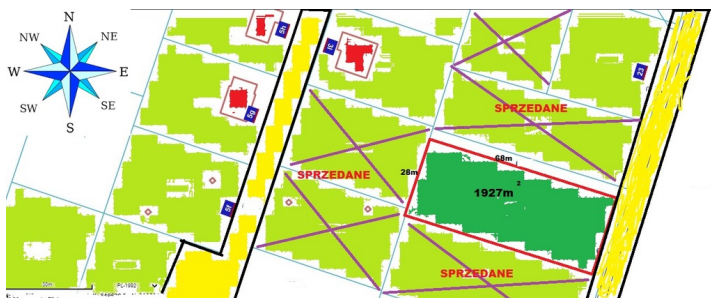

Działka na sprzedaż - Niedźwiedź

cena **299 000** zł

pow. działki: **1 927,00** m²,

opis nieruchomości

Do sprzedania ostatnia z działek budowlanych zlokalizowanych na spokojnym osiedlu domów jednorodzinnych w Niedźwiedziu. Powierzchnia działki wynosi od 1927 m². Działka objęta miejscowym planem zagospodarowania przestrzennego : zabudowa jednorodzinna, powierzchnia zabudowy od 15-20%, szerokość elewacji frontowej 12-18 m, wysokość zabudowy 2 kondygnacje 8-9 m do kalenicy, dachy symetryczne, dwuspadowe o kącie nachylenia 40-45 stopni, minimalna powierzchnia biologicznie czynna 60%. W granicy działki przebiega prąd gaz i woda. Zainteresowane osoby zapraszam do kontaktu z maklerem prowadzącym .

szczegóły oferty

Nieruchomość dostępna od	13.05.2019	Cena	299 000, 00 PLN
Stara cena	347 000, 00 PLN	Cena za m2	155, 16 PLN
Miejscowość	Niedźwiedź	Powierzchnia działki	1 927, 00 m²
Kształt działki	PROSTOKĄT	Rodzaj działki	BUDOWLANA
Forma własności działki	WŁASNOŚĆ	Energia elektryczna	TAK
Podłączony gaz	TAK		