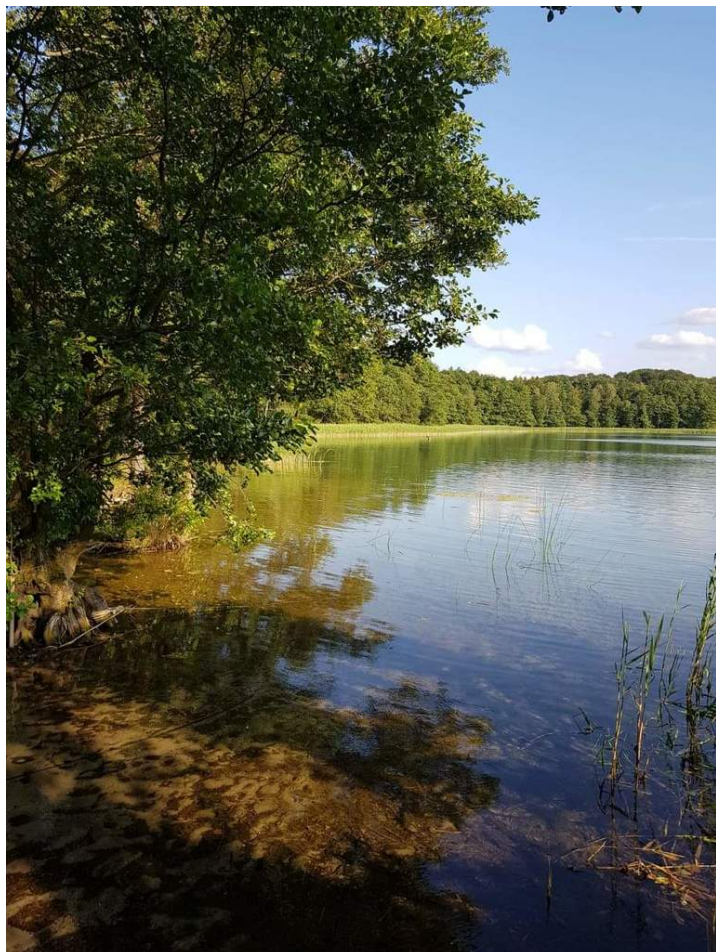

Działka na sprzedaż - Komorze

cena **299 000** zł

pow. działki: **3 500,00** m²,

opis nieruchomości

Działka rolna 3.500m² granicząca bezpośrednio ze stawem i lasem grunty klasy V i VI .

Możliwość wybudowania siedliska z funkcją mieszkalną i usługi agroturystycznych ,do wykorzystania pod pole namiotowe ,domki turystyczne całoroczne .Blisko media ,trafostacja,woda.

Odeległość od głównej szosy 1,5 km odległość do plaży miejskiej 200m.

Dojazd do miasteczka Czaplnek 11km odległość do wsi Komorze 1,5km.

W sąsiedztwie stadniny koni Jezioro Komorze na 1 miejscu pod względem czystości w Polsce na podłożu wapiennym korzystające z zasobów wód źródłanych .Jego powierzchnia to 4,167km².W najgłębszym miejscu osiąga 36m głębokości Jezioro typu polodowcowego występują w nim takie ryby jak leszcz, lin,okoń ,płoc szczupak ,ukleja ,węgorz ,sielawa i raki.

szczegóły oferty

Nieruchomość dostępna od	13.11.2020	Cena	299 000, 00 PLN
Cena za m2	85, 43 PLN	Miejscowość	Komorze
Powierzchnia działki	3 500, 00 m²	Szerokość działki (mb.)	28, 00
Długość działki (mb.)	175, 00	Kształt działki	PROSTOKĄT
Rodzaj działki	BUDOWLANO-ROLNA	Forma własności działki	WŁASNOŚĆ