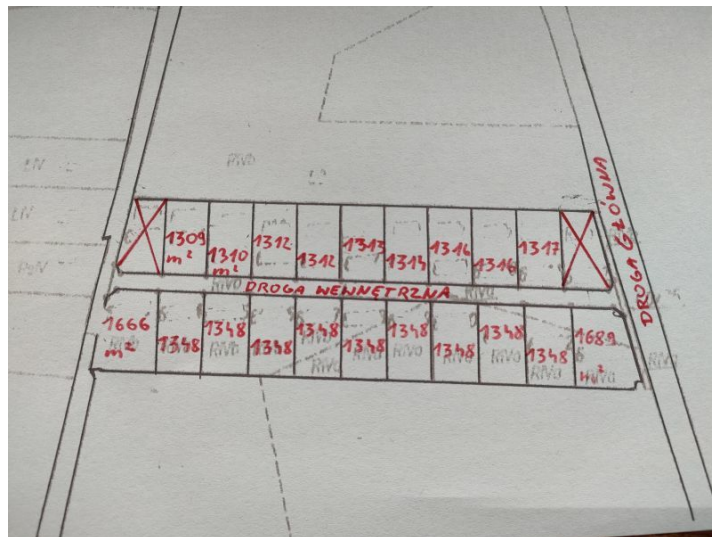

Działka na sprzedaż - Lędzin

cena **261 800** zł

pow. działki: **1 309,00** m²,

opis nieruchomości

Na sprzedaż działki budowlane w malowniczej małej miejscowości Lędzin, położonej 3,6 km od miejscowości nadmorskiej Niechorze, oraz 5 km od Rewala. Do kompleksu działek dojeżdża się drogą asfaltową główną, droga wewnętrzna między działkami jest wytyczona, obecnie (polna).

Działki sprzedawane są obecnie w cenie 1m² / 200zł razy powierzchnia działki. Woda i energia elektryczna dostępna jest od głównej drogi, dopuszczalne jest szambo ekologiczne. Działki zakreślone są już sprzedane i nieaktualne. Zapraszam do zapoznania się z ofertą i malowniczą lokalizacją działek. Dojazd do Rewala i Niechorza samochodem to niecałe 5 min, rowerem 11 min.

szczegóły oferty

Nieruchomość dostępna od	16.12.2021	Cena	261 800, 00 PLN
Cena za m2	200, 00 PLN	Miejscowość	Lędzin
Położenie działki	TEREN ZRÓŻNICOWANY	Powierzchnia działki	1 309, 00 m²
Kształt działki	PROSTOKĄT	Rodzaj działki	BUDOWLANA
Forma własności działki	WŁASNOŚĆ	Energia elektryczna	TAK
Rodzaj kanalizacji	SZAMBO		