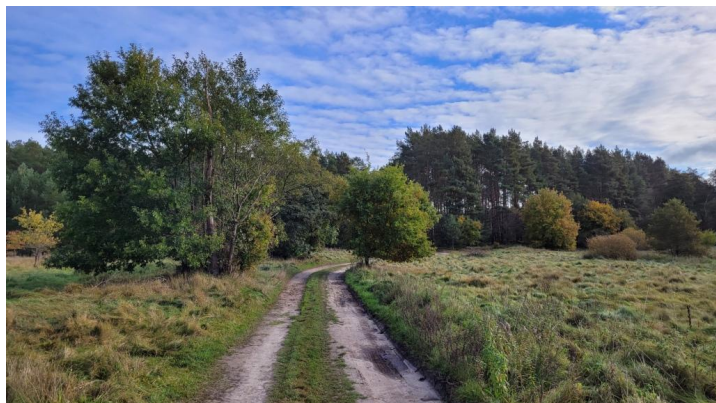

Działka na sprzedaż - Warnowo

cena **446 500** zł

pow. działki: **4 700,00** m²,

opis nieruchomości

Duża działka 4700 m² z MPZP przewidującym zabudowę jednorodzinną. Minimalna powierzchnia wydzielonych działek 1500 m², powierzchnia zabudowy maksymalnie 10%, wysokość do 7 m. Dojazd drogą gruntową. Działka w pobliżu lasu i jezior, najbliższe 2 jeziora w miejscowości Warnowo w odległości 300-400 m. Doskonale zlokalizowana zaledwie 15km od Międzyzdrojów i 10 km od Wolina, 6 km od plaży morskiej w Wisetce, w pobliżu pole golfowe Kołczewo (8km)

szczegóły oferty

Cena	446 500, 00 PLN	Cena za m2	95, 00 PLN
Miejscowość	Warnowo	Powierzchnia działki	4 700, 00 m²
Kształt działki	NIEREGULARNY	Rodzaj działki	BUDOWLANA
Forma własności działki	WŁASNOŚĆ	Energia elektryczna	TAK