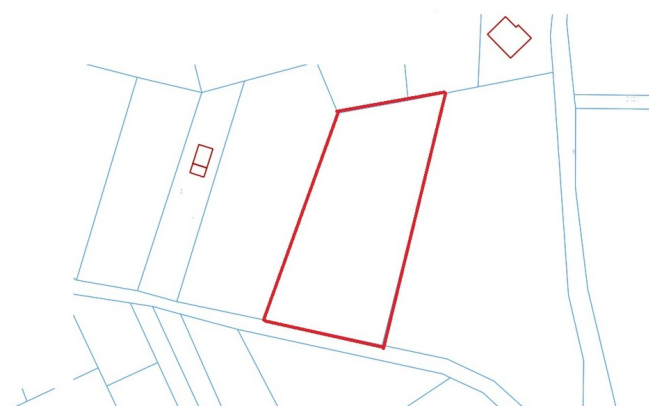

Działka na sprzedaż - Warnowo

cena **446 500** zł

pow. działki: **4 700,00** m²,

opis nieruchomości

Duża działka 4700 m² z MPZP przewidującym zabudowę jednorodzinną. Minimalna powierzchnia wydzielonych działek 1500 m², powierzchnia zabudowy maksymalnie 10%, wysokość do 7 m. Dojazd drogą gruntową. Działka w pobliżu lasu i jezior, najbliższe 2 jeziora w miejscowości Warnowo w odległości 300-400 m. Doskonale zlokalizowana zaledwie 15km od Międzyzdrojów i 10 km od Wolina, 6 km od plaży morskiej w Wisetce, w pobliżu pole golfowe Kołczewo (8km)

szczegóły oferty

Cena	446 500, 00 PLN	Cena za m2	95, 00 PLN
Miejscowość	Warnowo	Powierzchnia działki	4 700, 00 m²
Kształt działki	NIEREGULARNY	Rodzaj działki	BUDOWLANA
Forma własności działki	WŁASNOŚĆ	Energia elektryczna	TAK